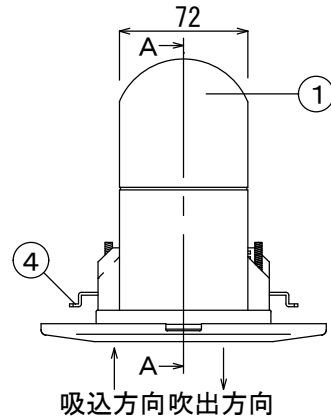

品番	部 品 名	材 質	数 量	色 調	備 考
1	グリルハウジングφ50	ABS	1	ホワイト/ベージュ/ブラック	
2	風量調節シャッター	ABS	1	ホワイト	
3	給排気グリルフェイス	ABS	1	ホワイト	
4	固定金具	SGCC	2		
5	フィルター		1		
6	十字穴付トラスネジ M4×40		2	黒	モルトフィルター CFH-13 イノアックコーポレーション製

圧力損失曲線 (吸込)

圧力損失曲線 (吹出) 半開 $\zeta=5.33$

コード	型番	色
GYB397001702	GE-050-W	ホワイト
GYB397001703	GE-050-C	ベージュ
GYB397001702B	GE-050-B	ブラック

改定		頁	1	品名	φ50グリル	
		尺度	1/3		型名	GE-050-W/C/B
メーカー	GYB397001702 GYB397001703 GYB397001702B		用紙	A3		製図
	作成	2025-04-01	検図	ケイ・マック株式会社		