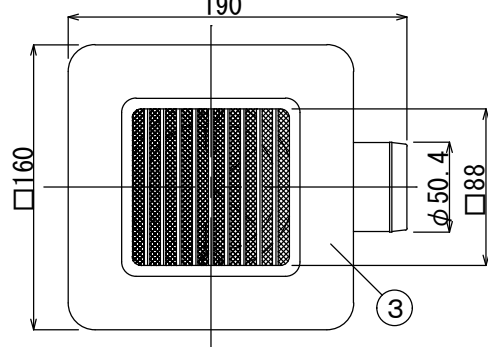

品番	部 品 名	材 質	数 量	色 調	備 考
1	グリルハウジングφ50	ABS	1	ホワイト/ベージュ/ブラック	
2	風量調節シャッター	ABS	1	ホワイト	
3	給排気グリルフェイス	ABS	1	ホワイト	
4	固定金具	SGCC	2		
5	フィルター		1		
6	十字穴付トラスネジ M4×40		2	黒	モルトフィルター CFH-13 イノアックコーポレーション製

圧力損失曲線 (吸込)

圧力損失曲線 (吹出) 半開 $\zeta=5.33$

コード	型番	色
GYB397001702	GE-050-W	ホワイト
GYB397001703	GE-050-C	ベージュ
GYB397001702B	GE-050-B	ブラック

改定		頁	1	品名	φ50グリル	
		尺度	1/3		型名	GE-050-W/C/B
メーカー	GYB397001702 GYB397001703 GYB397001702B		用紙	A3		製図
	作成	2025-04-01	検図	ケイ・マック株式会社		