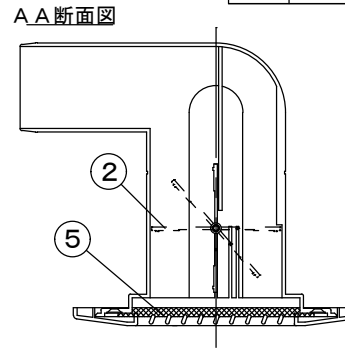

品番	部 品 名	材 質	数 量	色 調	備 考
1	グリルハウジングφ50	ABS	1	ホワイト/ベージュ/ブラック	
2	風量調節シャッター	ABS	1	ホワイト	
3	給排気グリルフェイス	ABS	1	ホワイト	
4	固定金具	SGCC	2		
5	フィルター		1		
6	十字穴付トラスネジ M4×40		2	黒	モルトフィルター CFH-13 イノアックコーポレーション製

圧力損失曲線 (吸込)

圧力損失曲線 (吹出) 半開 $\zeta=5.33$

コード	型番	色
GYB397001702	GE-050-W	ホワイト
GYB397001703	GE-050-C	ベージュ
GYB397001702B	GE-050-B	ブラック

改定		頁	1	品名	φ50グリル	
		尺度	1/3		型名	GE-050-W/C/B
メーカー	GYB397001702 GYB397001703 GYB397001702B		用紙	A3		製図
	作成	2025-04-01	検図	ケイ・マック株式会社		