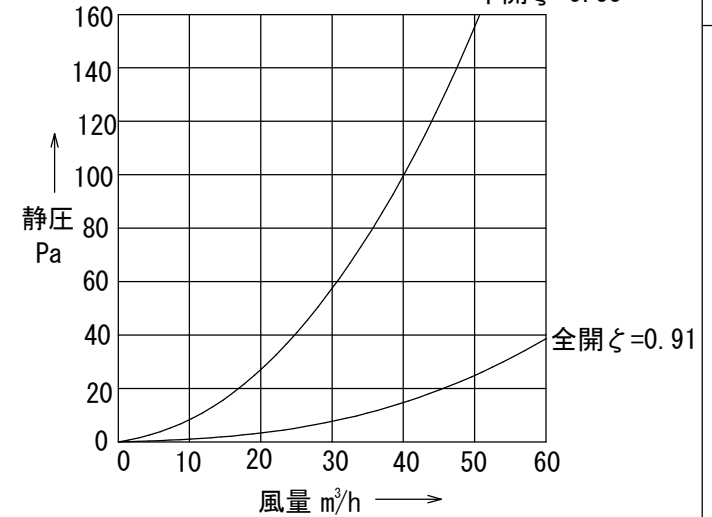

圧力損失曲線 (吹出) 半開 $\zeta=5.33$

コード	型番	色
GYB397001702	GE-050-W	ホワイト
GYB397001703	GE-050-C	ベージュ
GYB397001702B	GE-050-B	ブラック

改定		頁	1	品名	φ50グリル	
		尺度	1/3		型名	GE-050-W/C/B
メーカー	GYB397001702 GYB397001703 GYB397001702B		用紙	A3		製図
	作成	2025-04-01	検図	ケイ・マック株式会社		