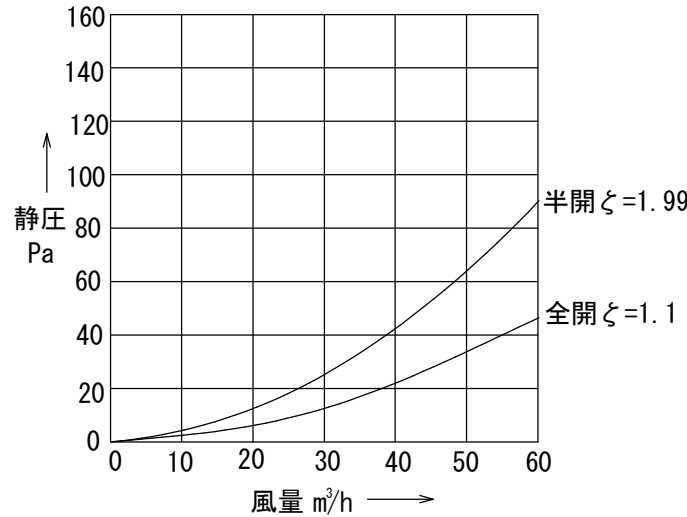

圧力損失曲線 (吹出) 半開 $\zeta=5.33$

コード	型番	色
GYB397001702	GE-050-W	ホワイト
GYB397001703	GE-050-C	ベージュ
GYB397001702B	GE-050-B	ブラック

改定		頁	1	品名	φ50グリル	
		尺度	1/3		型名	GE-050-W/C/B
メーカー	GYB397001702 GYB397001703 GYB397001702B		用紙	A3		製図
	作成	2025-04-01	検図	ケイ・マック株式会社		