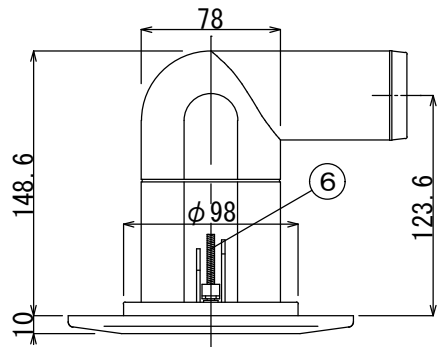

品番	部 品 名	材 質	数 量	色 調	備 考
1	グリルハウジングφ50	ABS	1	ホワイト/ベージュ/ブラック	
2	風量調節シャッター	ABS	1	ホワイト	
3	給排気グリルフェイス	ABS	1	ホワイト	
4	固定金具	SGCC	2		
5	フィルター		1		
6	十字穴付トラスネジ M4×40		2	黒	モルトフィルター CFH-13 イノアックコーポレーション製

圧力損失曲線 (吸込)

圧力損失曲線 (吹出) 半開 $\zeta=5.33$

コード	型番	色
GYB397001702	GE-050-W	ホワイト
GYB397001703	GE-050-C	ベージュ
GYB397001702B	GE-050-B	ブラック

改定		頁	1	品名	φ50グリル	
		尺度	1/3		型名	GE-050-W/C/B
メーカー	GYB397001702 GYB397001703 GYB397001702B		用紙	A3		製図
	作成	2025-04-01	検図	ケイ・マック株式会社		