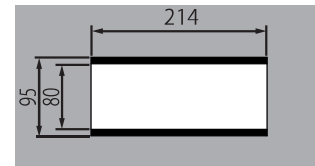

■外形寸法図

■納まり図 (仕上げ厚さ12mmの場合)

〈床面施工例〉

床開口寸法

合板：80mm×214mm

フローリング：95mm×214mm

⚠ 注意

■本製品は、仕上げ材厚さ 12mm 専用です。
仕上げ厚さ 12mm 以外の場合は使用をやめるか、
本体の荷重受け部分が所定の位置に納まるように
開口部下地を調整ください。

仕上げ材厚さ 15mm の場合

■仕様

型番	FG-50-□	FG-75-□
色番号	V：アイボリー BG：イエローベージュ BW：ブラウン DB：ダークブラウン	
寸法	285.2×106×95mm	285.2×106×118mm
価格	8300円	8800円

Sumu i

KMAC

ケイマック株式会社

ホームページ： <https://kmac-aire24h.com/>

【札幌営業所】〒060-0003 札幌市中央区北3条西1丁目1-11サンメモリア9階