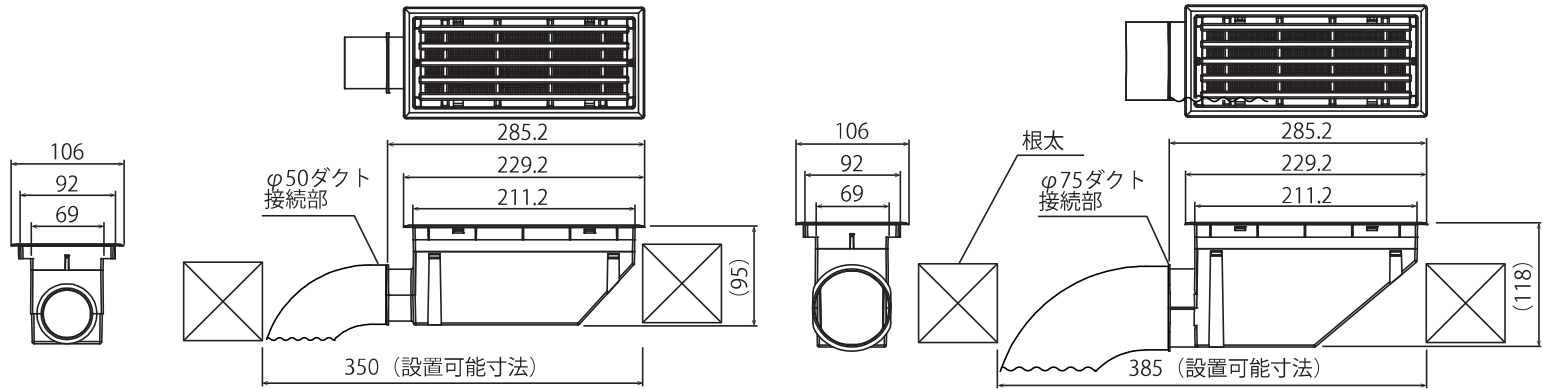

床用換気部材

sumu i 床グリル

特長

- $\Phi 50$ または $\Phi 75$ のダクト接続が可能
- 取り外しが簡単なフィルター付き
- 4色のカラーバリエーション設定

システムプラン図

【階間プラン】 2階に床グリルを設置するプラン

2階は床から給排気をすることで
階間に本体とダクトを集約

ダクト長が短くなることによる
システム全体のコストダウンと性能向上

■外形寸法図

■納まり図 (仕上げ厚さ12mmの場合)

〈床面施工例〉

床開口寸法

合板：80mm×214mm

フローリング：95mm×214mm

⚠ 注意

■本製品は、仕上げ材厚さ 12mm 専用です。
仕上げ厚さ 12mm 以外の場合は使用をやめるか、
本体の荷重受け部分が所定の位置に納まるように
開口部下地を調整ください。

仕上げ材厚さ 15mm の場合

■仕様

型番	FG-50-□	FG-75-□
色番号	V：アイボリー BG：イエローベージュ BW：ブラウン DB：ダークブラウン	
寸法	285.2×106×95mm	285.2×106×118mm
価格	8300円	8800円

Sumu i

KMAC

ケイマック株式会社

ホームページ： <https://kmac-aire24h.com/>

【札幌営業所】〒060-0003 札幌市中央区北3条西1丁目1-11サンメモリア9階