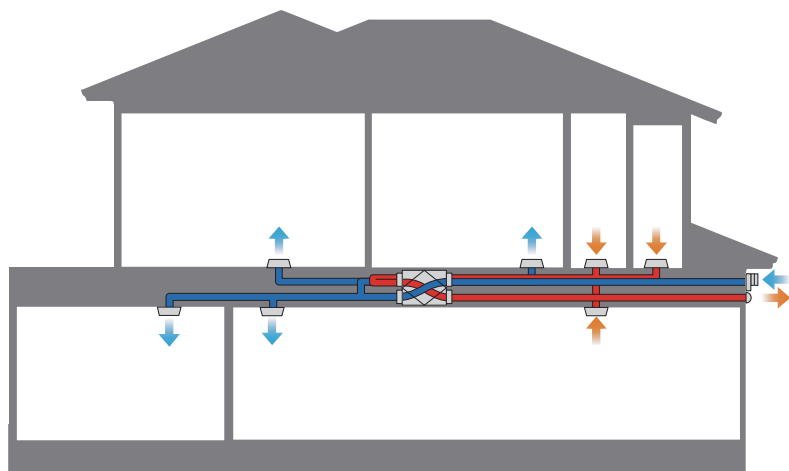

床用換気部材

sumu i 床グリル

特長

- $\Phi 50$ または $\Phi 75$ のダクト接続が可能
- 取り外しが簡単なフィルター付き
- 4色のカラーバリエーション設定

システムプラン図

【階間プラン】 2階に床グリルを設置するプラン

2階は床から給排気をすることで
階間に本体とダクトを集約

ダクト長が短くなることによる
システム全体のコストダウンと性能向上

■外形寸法図

■納まり図 (仕上げ厚さ12mmの場合)

〈床面施工例〉

床開口寸法

合板：80mm×214mm

フローリング：95mm×214mm

⚠ 注意

■本製品は、仕上げ材厚さ 12mm 専用です。
仕上げ厚さ 12mm 以外の場合は使用をやめるか、
本体の荷重受け部分が所定の位置に納まるように
開口部下地を調整ください。

仕上げ材厚さ 15mm の場合

■仕様

型番	FG-50-□	FG-75-□
色番号	V：アイボリー BG：イエローベージュ BW：ブラウン DB：ダークブラウン	
寸法	285.2×106×95mm	285.2×106×118mm
価格	8300円	8800円

Sumu i

KMAC

ケイマック株式会社

ホームページ： <https://kmac-aire24h.com/>

【札幌営業所】〒060-0003 札幌市中央区北3条西1丁目1-11サンメモリア9階