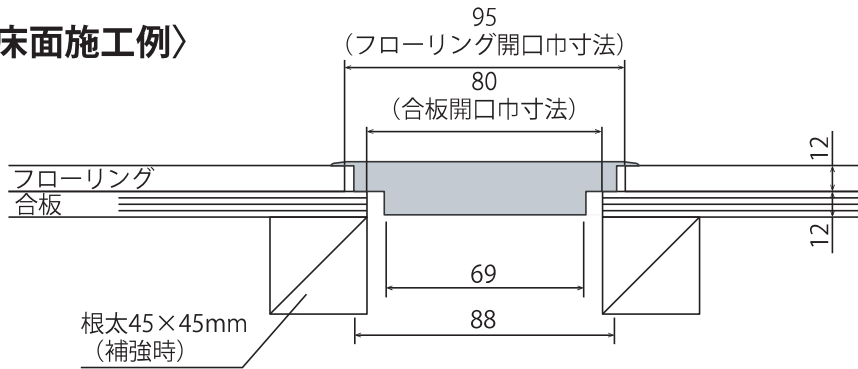

床用換気部材

sumu i 床グリル

特長

- $\Phi 50$ または $\Phi 75$ のダクト接続が可能
- 取り外しが簡単なフィルター付き
- 4色のカラーバリエーション設定

システムプラン図

【階間プラン】 2階に床グリルを設置するプラン

2階は床から給排気をすることで
階間に本体とダクトを集約

ダクト長が短くなることによる
システム全体のコストダウンと性能向上

■外形寸法図

■納まり図 (仕上げ厚さ12mmの場合)

〈床面施工例〉

床開口寸法

合板：80mm×214mm

フローリング：95mm×214mm

⚠ 注意

■本製品は、仕上げ材厚さ 12mm 専用です。
仕上げ厚さ 12mm 以外の場合は使用をやめるか、
本体の荷重受け部分が所定の位置に納まるように
開口部下地を調整ください。

仕上げ材厚さ 15mm の場合

■仕様

型番	FG-50-□	FG-75-□
色番号	V：アイボリー BG：イエローベージュ BW：ブラウン DB：ダークブラウン	
寸法	285.2×106×95mm	285.2×106×118mm
価格	8300円	8800円

Sumu i

KMAC

ケイマック株式会社

ホームページ： <https://kmac-aire24h.com/>

【札幌営業所】〒060-0003 札幌市中央区北3条西1丁目1-11サンメモリア9階