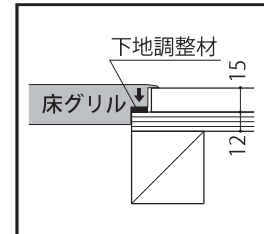

■外形寸法図

■納まり図 (仕上げ厚さ12mmの場合)

〈床面施工例〉

床開口寸法

合板：80mm×214mm

フローリング：95mm×214mm

⚠ 注意

■本製品は、仕上げ材厚さ 12mm 専用です。
仕上げ厚さ 12mm 以外の場合は使用をやめるか、
本体の荷重受け部分が所定の位置に納まるように
開口部下地を調整ください。

仕上げ材厚さ 15mm の場合

■仕様

型番	FG-50-□	FG-75-□
色番号	V：アイボリー BG：イエローベージュ BW：ブラウン DB：ダークブラウン	
寸法	285.2×106×95mm	285.2×106×118mm
価格	8300円	8800円

Sumu i

KMAC

ケイマック株式会社

ホームページ： <https://kmac-aire24h.com/>

【札幌営業所】〒060-0003 札幌市中央区北3条西1丁目1-11サンメモリア9階