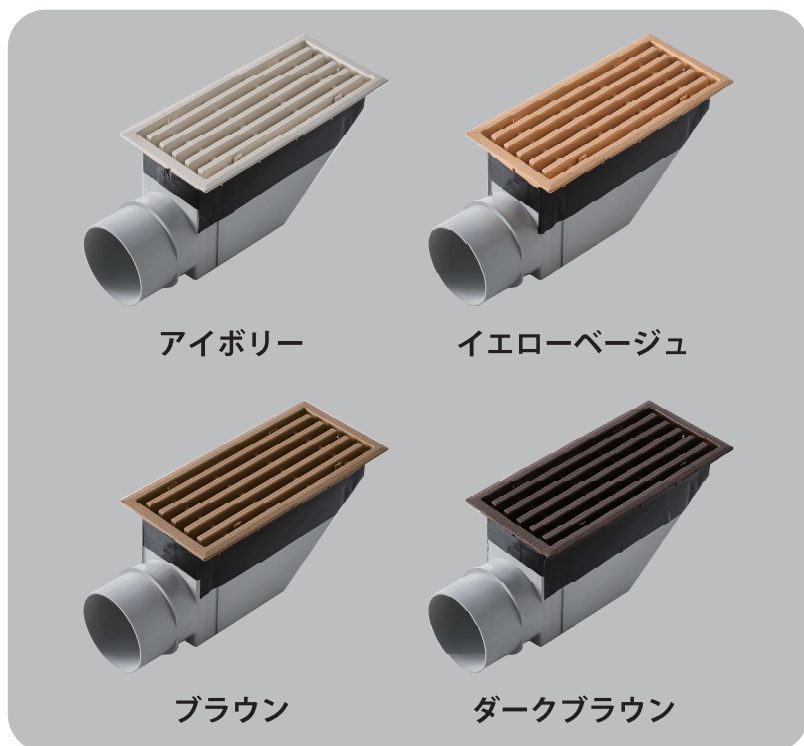

床用換気部材

sumu i 床グリル

特長

- $\Phi 50$ または $\Phi 75$ のダクト接続が可能
- 取り外しが簡単なフィルター付き
- 4色のカラーバリエーション設定

システムプラン図

【階間プラン】 2階に床グリルを設置するプラン

2階は床から給排気をすることで
階間に本体とダクトを集約

ダクト長が短くなることによる
システム全体のコストダウンと性能向上

仕上げ材厚さ 15mm の場合

■仕様

型番	FG-50-□	FG-75-□
色番号	V：アイボリー BG：イエローベージュ BW：ブラウン DB：ダークブラウン	
寸法	285.2×106×95mm	285.2×106×118mm
価格	8300円	8800円

Sumu i

KMAC

ケイマック株式会社

ホームページ： <https://kmac-aire24h.com/>

【札幌営業所】〒060-0003 札幌市中央区北3条西1丁目1-11サンメモリア9階